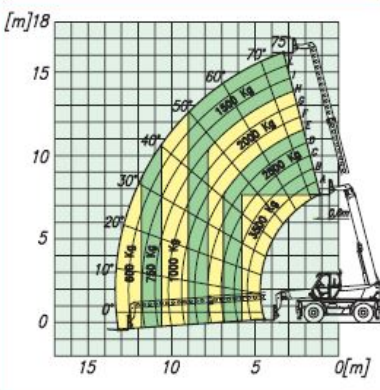

TIPOLOGIA MEZZO : SOLLEVATORI TELESCOPICI

MODELLO	PORTATA	SBRACCIO	ALTEZZA	BRACCIO
MERLO 45.21	45 q.li	18,00 mt	21,50 mt	Roto

348 3965 490 - 349 4616 513

WWW.GERENTAL.IT

TIPOLOGIA MEZZO : SOLLEVATORI TELESOPICI

ROTO 45,21 MCSS CON FORCHE SU STABILIZZATORI SU 360°

ROTO 45,21 MCSS CON FORCHE SU RUOTE

ROTO 45,19 MCSS CON FORCHE SU STABILIZZATORI SU 360°

ROTO 45,19 MCSS CON FORCHE SU RUOTE

ROTO 50,16 MCSS CON FORCHE SU STABILIZZATORI SU 360°

ROTO 50,16 MCSS CON FORCHE SU RUOTE

348 3965 490 - 349 4616 513

WWW.GERENTAL.IT