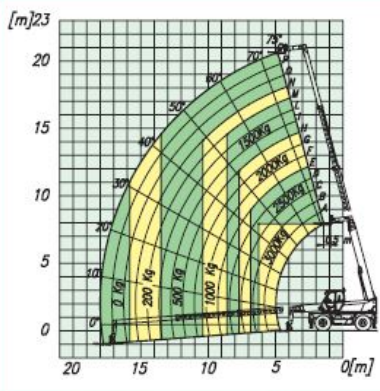

TIPOLOGIA MEZZO : SOLLEVATORI TELESCOPICI

MODELLO	PORTATA	SBRACCIO	ALTEZZA	BRACCIO
MERLO 45.21	45 q.li	18,00 mt	21,50 mt	Roto

348 3965 490 - 349 4616 513

WWW.GERENTAL.IT

TIPOLOGIA MEZZO : SOLLEVATORI TELESOPICI

ROTO 45,21 MCSS CON FORCHE SU STABILIZZATORI SU 360°

ROTO 45,21 MCSS CON FORCHE SU RUOTE

ROTO 45,19 MCSS CON FORCHE SU STABILIZZATORI SU 360°

ROTO 45,19 MCSS CON FORCHE SU RUOTE

ROTO 50,16 MCSS CON FORCHE SU STABILIZZATORI SU 360°

ROTO 50,16 MCSS CON FORCHE SU RUOTE

348 3965 490 - 349 4616 513

WWW.GERENTAL.IT