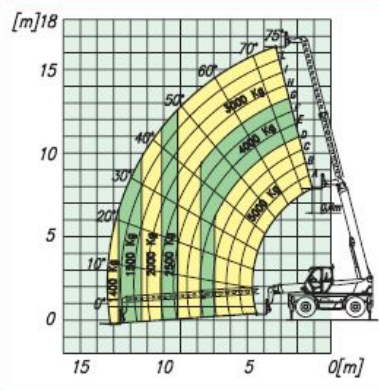

TIPOLOGIA MEZZO : SOLLEVATORI TELESCOPICI

MODELLO	PORTATA	SBRACCIO	ALTEZZA	BRACCIO
MERLO 45.21	45 q.li	18,00 mt	21,50 mt	Roto

348 3965 490 - 349 4616 513

WWW.GERENTAL.IT

TIPOLOGIA MEZZO : SOLLEVATORI TELESOPICI

ROTO 45,21 MCSS CON FORCHE SU STABILIZZATORI SU 360°

ROTO 45,21 MCSS CON FORCHE SU RUOTE

ROTO 45,19 MCSS CON FORCHE SU STABILIZZATORI SU 360°

ROTO 45,19 MCSS CON FORCHE SU RUOTE

ROTO 50,16 MCSS CON FORCHE SU STABILIZZATORI SU 360°

ROTO 50,16 MCSS CON FORCHE SU RUOTE

348 3965 490 - 349 4616 513

WWW.GERENTAL.IT