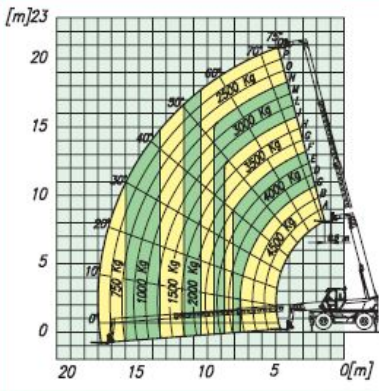

TIPOLOGIA MEZZO : SOLLEVATORI TELESCOPICI

MODELLO	PORTATA	SBRACCIO	ALTEZZA	BRACCIO
MERLO 45.21	45 q.li	18,00 mt	21,50 mt	Roto

348 3965 490 - 349 4616 513

WWW.GERENTAL.IT

TIPOLOGIA MEZZO : SOLLEVATORI TELESOPICI

ROTO 45,21 MCSS CON FORCHE SU STABILIZZATORI SU 360°

ROTO 45,21 MCSS CON FORCHE SU RUOTE

ROTO 45,19 MCSS CON FORCHE SU STABILIZZATORI SU 360°

ROTO 45,19 MCSS CON FORCHE SU RUOTE

ROTO 50,16 MCSS CON FORCHE SU STABILIZZATORI SU 360°

ROTO 50,16 MCSS CON FORCHE SU RUOTE

348 3965 490 - 349 4616 513

WWW.GERENTAL.IT