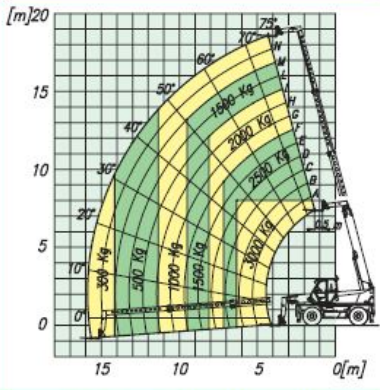

TIPOLOGIA MEZZO : SOLLEVATORI TELESCOPICI

MODELLO	PORTATA	SBRACCIO	ALTEZZA	BRACCIO
MERLO 45.21	45 q.li	18,00 mt	21,50 mt	Roto

348 3965 490 - 349 4616 513

WWW.GERENTAL.IT

TIPOLOGIA MEZZO : SOLLEVATORI TELESOPICI

ROTO 45,21 MCSS CON FORCHE SU STABILIZZATORI SU 360°

ROTO 45,21 MCSS CON FORCHE SU RUOTE

ROTO 45,19 MCSS CON FORCHE SU STABILIZZATORI SU 360°

ROTO 45,19 MCSS CON FORCHE SU RUOTE

ROTO 50,16 MCSS CON FORCHE SU STABILIZZATORI SU 360°

ROTO 50,16 MCSS CON FORCHE SU RUOTE

348 3965 490 - 349 4616 513

WWW.GERENTAL.IT