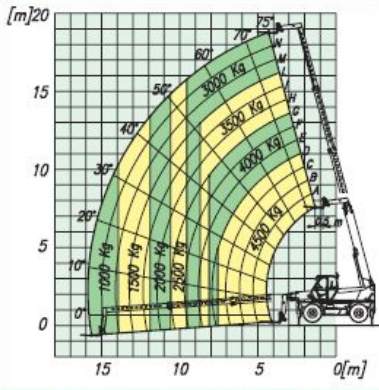

ROTO 45,19 MCSS CON FORCHE SU STABILIZZATORI SU 360°