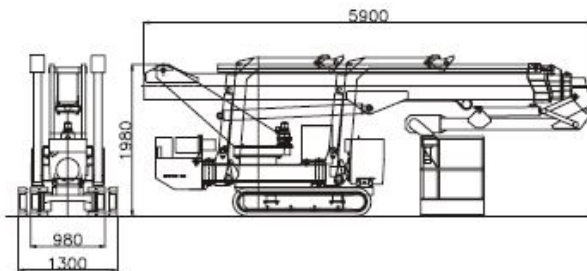

TIPOLOGIA MEZZO : RAGNI CINGOLATI

MODELLO	PORTATA	PESO	BRACCIO	ALTEZZA	SBRACCIO
TSJ23	200 kg	3500 kg	Telescopico	23 mt	12 mt

348 3965 490 - 349 4616 513

WWW.GERENTAL.IT

TIPOLOGIA MEZZO : RAGNI CINGOLATI

MOTORE DIESEL	DIESEL ENGINE	DIESELMOTOR	MOTEUR DIESEL	10 kW
MOTORE ELETTRICO	ELECTRIC MOTOR	ELEKTROMOTOR	MOTEUR ELECTRIQUE	220V-2,2kW
PENDENZA MAX	MAX SLOPE	MAX STEIGFAHIGKEIT	PENTE MAXI	35%
VELOCITA' MAX	MAX SPEED	MAX GESCHWINDIGKEIT	VITESSE MAXI	2 KMH APPR
ROTAZIONE TORRETTA	TURNTABLE SLEWING	DREHTURM ROTATION	ROTATION TOURELLE	400°
NAVICELLA AEREA	AERIAL CAGE	ARBEITSKORB	NACELLE	1.75x2.0 x 0.8 m.
ROTAZIONE NAVICELLA	CAGE ROTATION	KORB ROTATION	ORIENTATION NACELLE	80°- 80°
PORTATA UTILE	SAFE WORK. LOAD	ZULADUNG	CHARGE UTILE	200 KGS
PESO	WEIGHT	GEWICHT	POIDS	3.500 KGS