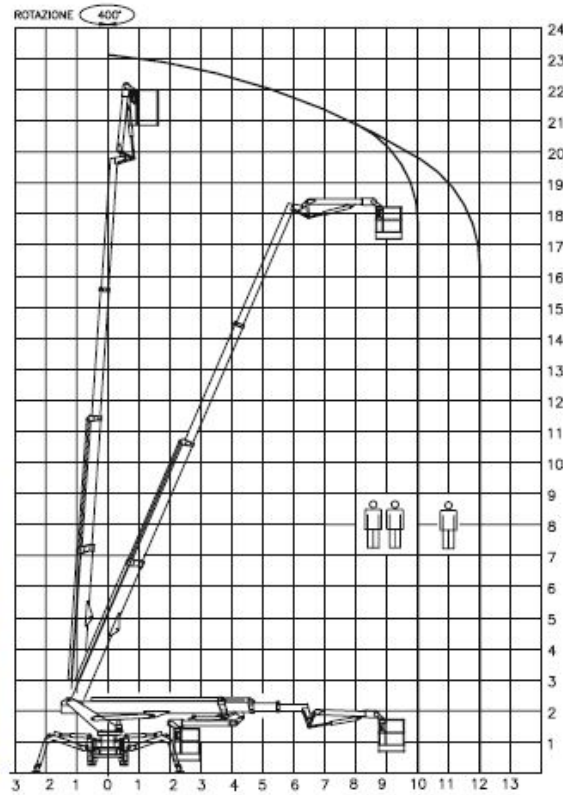

TIPOLOGIA MEZZO : RAGNI CINGOLATI

MODELLO	PORTATA	PESO	BRACCIO	ALTEZZA	SBRACCIO
TSJ23	200 kg	3500 kg	Telescopico	23 mt	12 mt

348 3965 490 - 349 4616 513

WWW.GERENTAL.IT

TIPOLOGIA MEZZO : RAGNI CINGOLATI

MOTORE DIESEL	DIESEL ENGINE	DIESELMOTOR	MOTEUR DIESEL	10 kW
MOTORE ELETTRICO	ELECTRIC MOTOR	ELEKTROMOTOR	MOTEUR ELECTRIQUE	220V-2,2kW
PENDENZA MAX	MAX SLOPE	MAX STEIGFAHIGKEIT	PENTE MAXI	35%
VELOCITA' MAX	MAX SPEED	MAX GESCHWINDIGKEIT	VITESSE MAXI	2 KMH APPR
ROTAZIONE TORRETTA	TURNTABLE SLEWING	DREHTURM ROTATION	ROTATION TOURELLE	400°
NAVICELLA AEREA	AERIAL CAGE	ARBEITSKORB	NACELLE	1.75x2.0 x 0.8 m.
ROTAZIONE NAVICELLA	CAGE ROTATION	KORB ROTATION	ORIENTATION NACELLE	80°- 80°
PORTATA UTILE	SAFE WORK. LOAD	ZULADUNG	CHARGE UTILE	200 KGS
PESO	WEIGHT	GEWICHT	POIDS	3.500 KGS