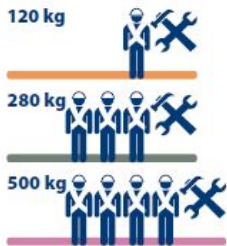

TIPOLOGIA MEZZO : PIATTAFORME AUTOCARRATE

eagle s 4230

jib rotante / rotating jib
jib rotatorio / jib tournant
rotierender jib / roterende jib
поворотная стрела

jib fisso / fixed jib
jib fijo / jib fixe
fester jib / vaste jib
фиксированная стрела

jib rotante 180° manuale / 180° manual rotating jib
jib rotatorio 180° manual / jib tournant 180° manuel
rotierender jib 180° manuell
180° roterende handbediende jib
стрела с ручным вращением на 180°

A. traverse totalmente aperte / totally extended supports / soportes totalmente extendidos / bequilles totalement ouvertes / querträger vollständig ausgefahren / volledig open steunen / полностью разложенные аутригеры

C. traverse chiuse / closed supports / soportes cerrados / traverses fermées / querträger geschlossen / gesloten steunen / сложенные аутригеры