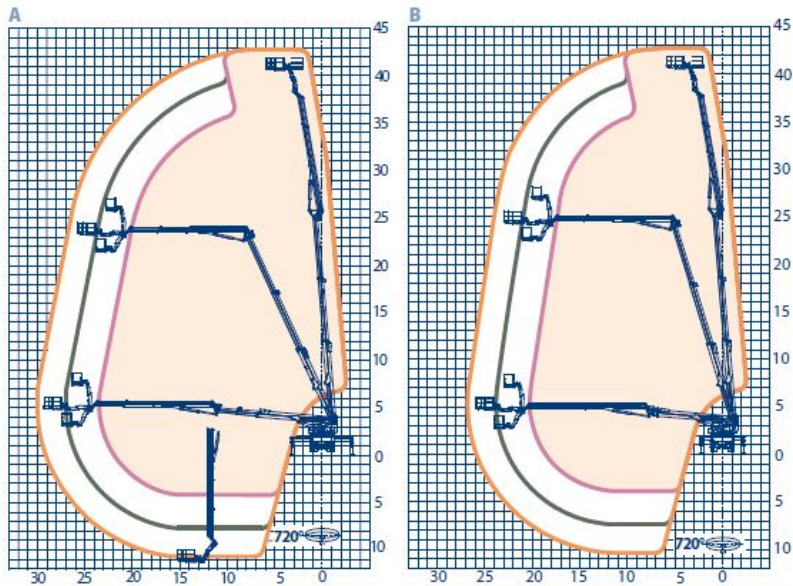

TIPOLOGIA MEZZO : PIATTAFORME AUTOCARRATE

eagle s 4230

jib rotante / rotating jib
jib rotatorio / jib tournant
rotierender jib / roterende jib
поворотная стрела

jib fisso / fixed jib
jib fijo / jib fixe
fester jib / vaste jib
фиксированная стрела

jib rotante 180° manuale / 180° manual rotating jib
jib rotatorio 180° manual / jib tournant 180° manuel
rotierender jib 180° manuell
180° roterende handbediende jib
стрела с ручным вращением на 180°