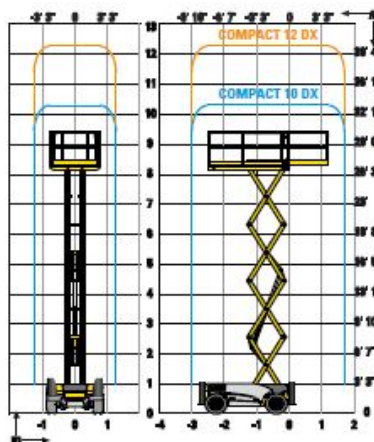

**TIPOLOGIA MEZZO : PIATTAFORME VERTICALI**

1440 × 900

MODELLO	ALIMENTAZIONE	PESO	ALTEZZA	INGOMBRO
COMPACT 12DX	Diesel	4100 kg	12,06 mt	2,45 x 1,78 mt

## TIPOLOGIA MEZZO : PIATTAFORME VERTICALI

### Compact 10 DX Compact 12 DX

Altezza di lavoro	10.15 m	12.15 m
Altezza piano di calpestio	8.15 m	10.15 m
Portata massima cesta	565 kg	450 kg
<b>A</b> Lunghezza piattaforma a riposo	3.17 m	3.17 m
<b>B</b> Larghezza piattaforma fuori tutto	1.8 m	1.8 m
<b>C</b> Altezza a riposo	2.43 m	2.55 m
Altezza chiusa	1.57 m	1.7 m
<b>F</b> Lunghezza piattaforma	2.5 m	2.5 m
Lunghezza piattaforma con estensione	3.7 m	3.7 m
Lunghezza estensione	1.2 m	1.2 m
<b>G</b> Larghezza piattaforma	1.54 m	1.54 m
<b>D</b> Interasse	1.87 m	1.87 m
<b>E</b> Altezza da terra	27 cm	27 cm
Numero estensioni in cesta	1	1
Velocità di traslazione	0,8 - 5,5 km/h	0,8 - 5,5 km/h
Raggio minimo di sterzata - esterno	3,5 m	3,5 m
Tempo di salita/discesa	35 s / 46 s	40 s / 51 s
Motore	18,5 kW - 24,8 hp	18,5 kW - 24,8 hp
Pendenza massima superabile	40 %	40 %
Pneumatici ripieni in lattice	26x12-16.5	26x12-16.5
Capacità serbatoio idraulico	75 l	75 l
Peso	3440 kg	4060 kg

### ALLESTIMENTO STANDARD

- Motore Kubota
- 4 ruote motrici e 2 ruote sterzanti anteriori
- Massima inclinazione operativa 3°
- Estensione cesta di 1,2 m
- Batterie 12V - 74 Ah
- Quadro comandi in cesta, amovibile
- Sblocco ruote
- Contatore
- Anelli per sollevamento e traino
- Freni idraulici
- Sistema per discesa d'emergenza
- Pneumatici ripieni in lattice
- Stabilizzatori centralizzati
- Protezioni laterali
- Avvisatore acustico
- Attacchi in cesta per imbracatura di sicurezza