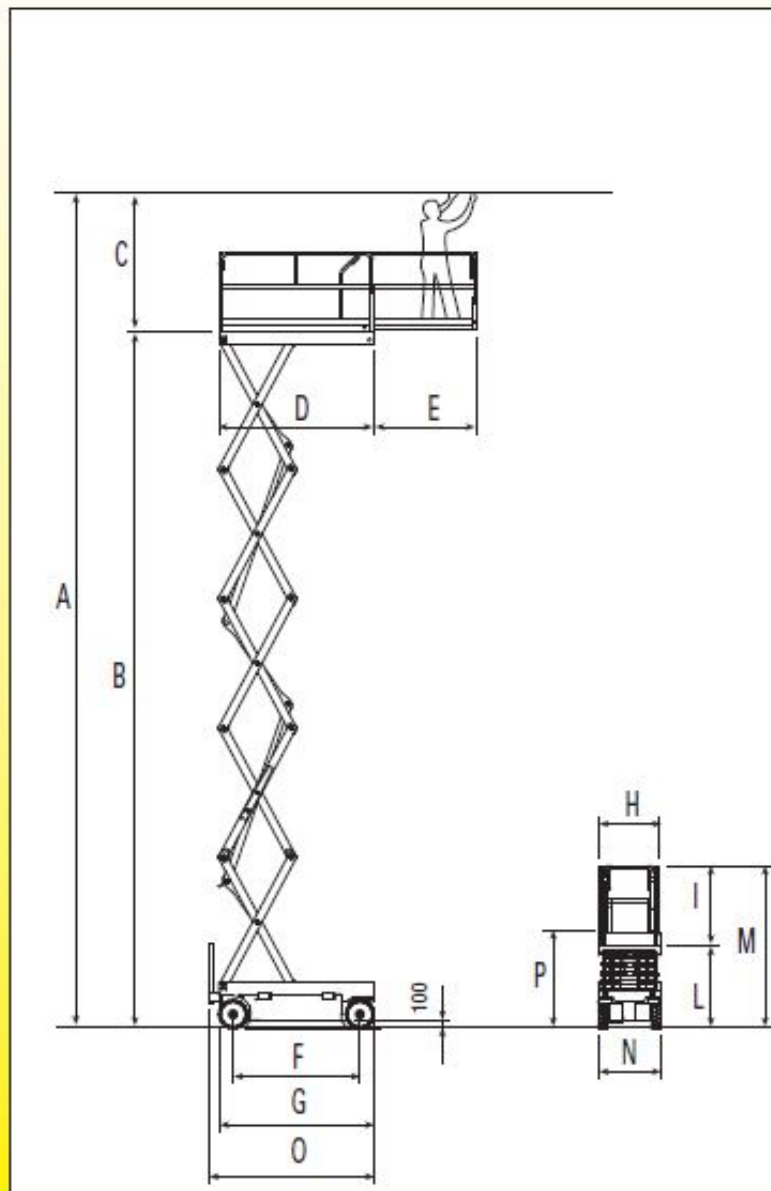

**TIPOLOGIA MEZZO : PIATTAFORME VERTICALI**

1440 × 900

MODELLO	ALIMENTAZIONE	PESO	ALTEZZA	INGOMBRO
X12EN	Elettrica	3430 kg	12,10 mt	2,40 x 0,89 mt

## TIPOLOGIA MEZZO : PIATTAFORME VERTICALI

	X12 EN	X12 EW	X12 EW <sub>wind</sub>
A	12100	12100	12100
B	10100	10100	10100
C	2000	2000	2000
D	2250	2250	2250
E	1500	1500	1500
F	1840	1840	1840
G	2250	2250	2250
H	890	1200	1200
I	1150	1150	1150
L	1390	1330	1330
M	2540	2480	2480
N	890	1200	1200
O	2400	2400	2400
P	1600/2040*	1540/1980*	1540/1980*