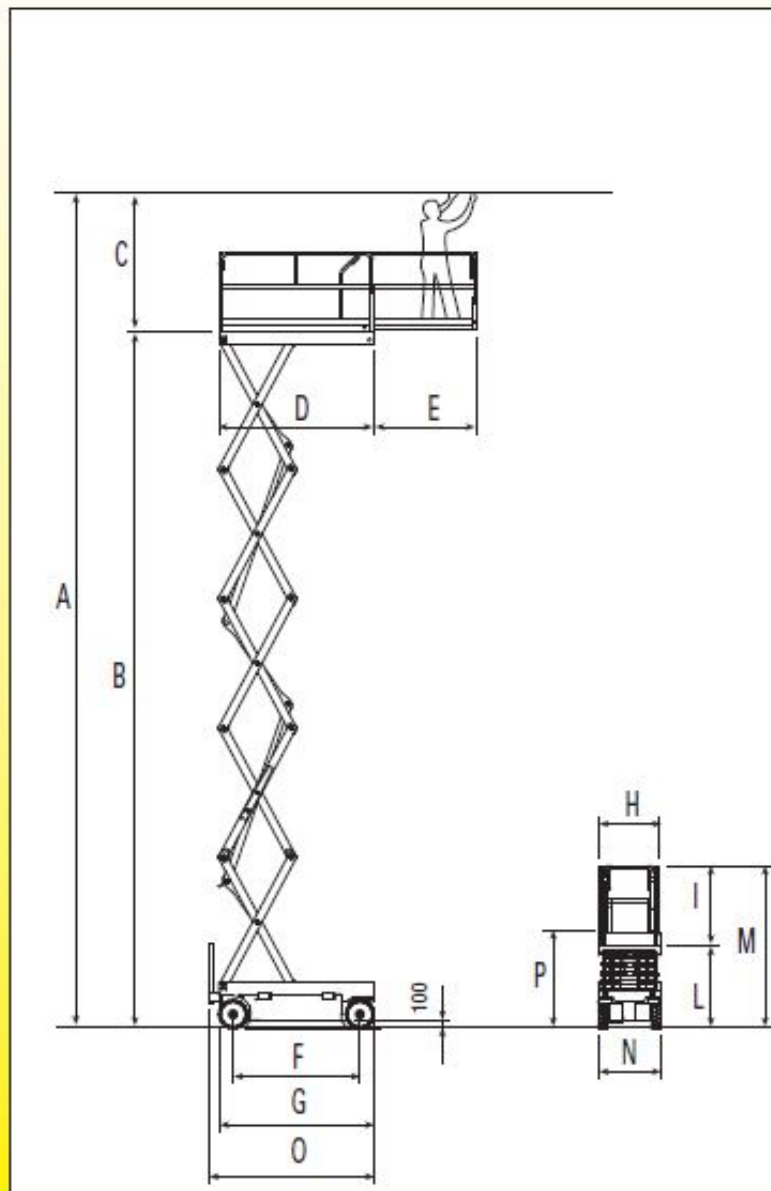

TIPOLOGIA MEZZO : PIATTAFORME VERTICALI

1440 × 900

MODELLO	ALIMENTAZIONE	PESO	ALTEZZA	INGOMBRO
X12EN	Elettrica	3430 kg	12,10 mt	2,40 x 0,89 mt

TIPOLOGIA MEZZO : PIATTAFORME VERTICALI

	X12 EN	X12 EW	X12 EW _{wind}
A	12100	12100	12100
B	10100	10100	10100
C	2000	2000	2000
D	2250	2250	2250
E	1500	1500	1500
F	1840	1840	1840
G	2250	2250	2250
H	890	1200	1200
I	1150	1150	1150
L	1390	1330	1330
M	2540	2480	2480
N	890	1200	1200
O	2400	2400	2400
P	1600/2040*	1540/1980*	1540/1980*